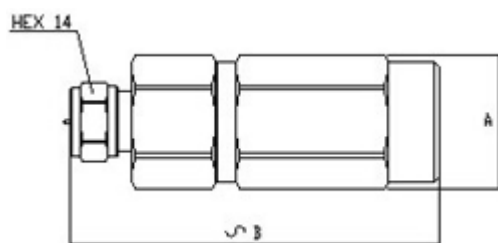

F-KONEKTORY

Krimpovací F - konektory	
Typ	rozměr kabelu (Cavel)
F 59-3.9/6.8	SAT 501
F 56-5.1/8.0	SAT 703B
F 56-5.1/8.8	11/50FC

F-56-5.1/8.8

FM 25