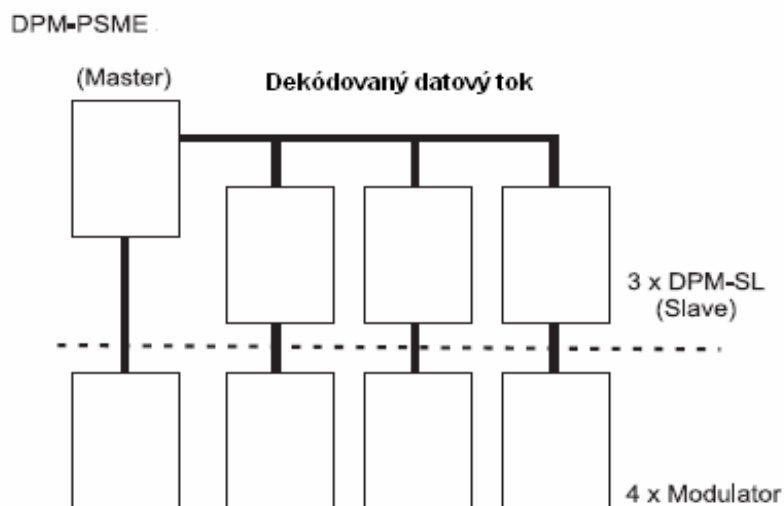

Digitální konvertor DPM-PS ME

Nový master modul DPM-PS ME umožňuje současné dekódování více programů.

V závislosti na poskytovateli služeb a použitém CAM modulu umožňje dekódování až 4 programů za použití jedné smart karty.

Technické informace

Typ	DPM-PS ME
Objednací číslo	5551340
Typ signálu	SAT
Typ rozhraní	CI
Frekvenční rozsah	950-2150 MHz
Vstupní úroveň	45-75 dB μ V
Modulace	QPSK
FEC	dle specifikace DVB
Kód Viterbi (auto)	1/2, 2/3, 3/4, 5/6, 7/8
Úroveň audia	-6 / -3 / 0 / +3 / +6 nastavitelné
Úroveň videa	1 VŠŠ (± 1 dB) / 75 Ohm
Napájení LNB	12 V / 250 mA
Spotřeba	5 W